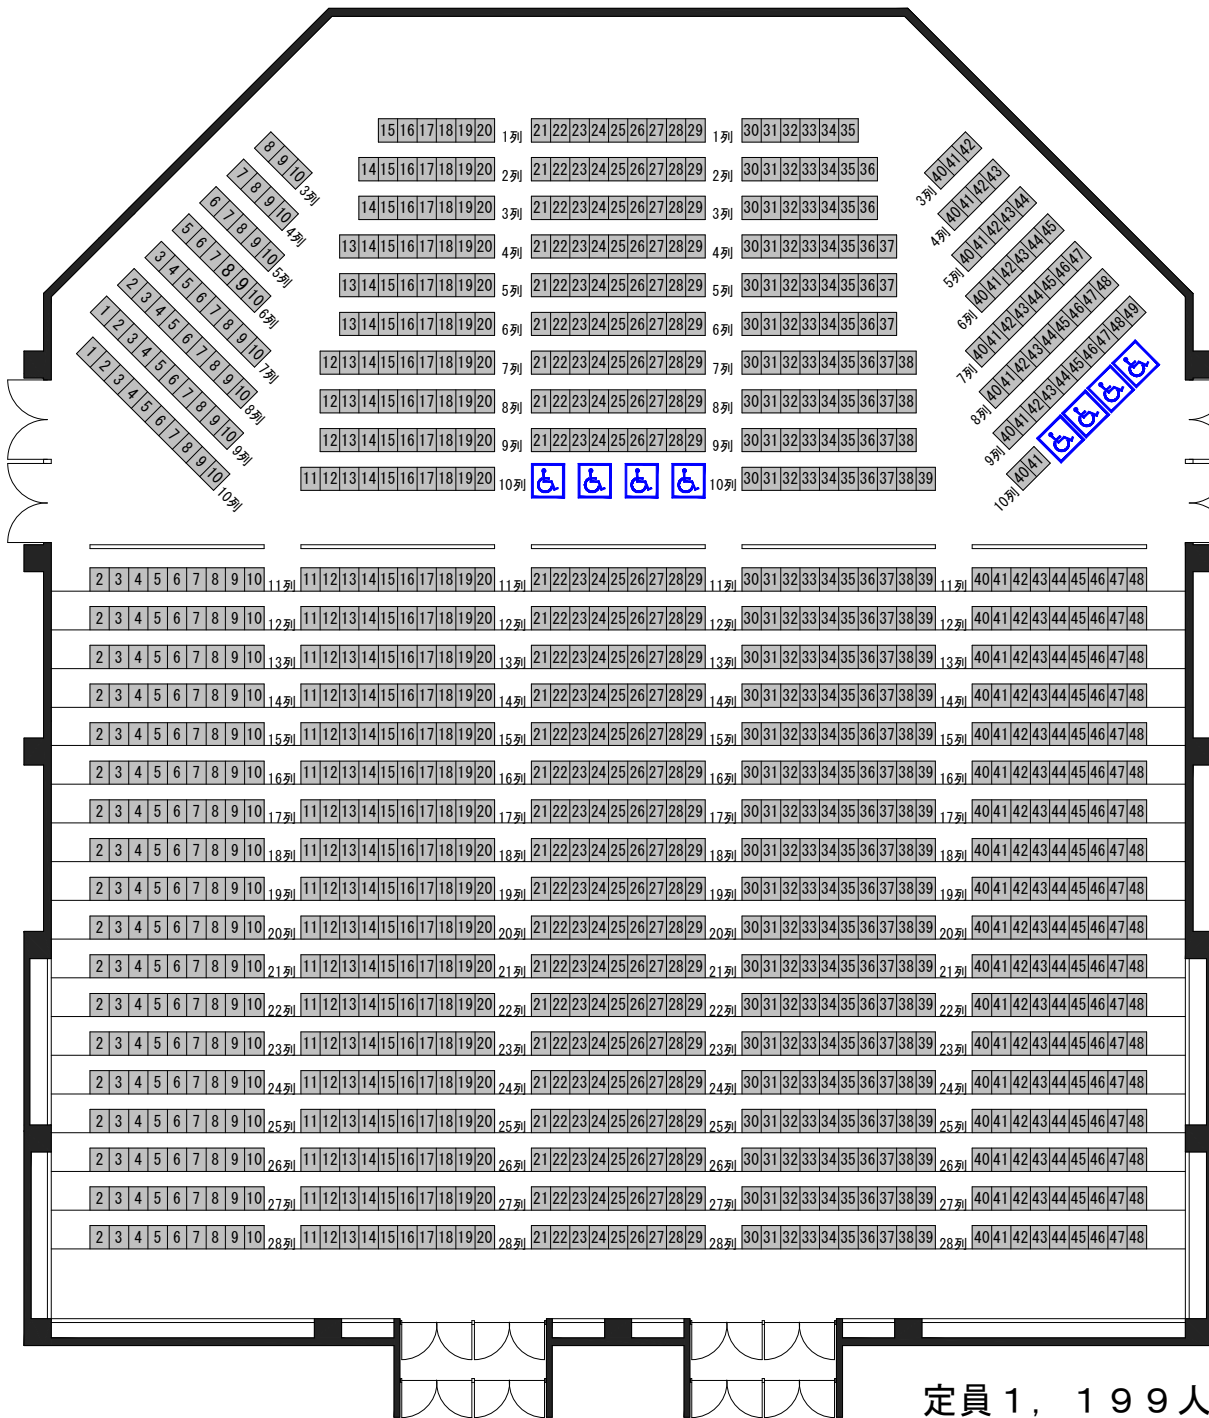

客席出入口

客席出入口

定員 1, 199人

客席出入口

客席出入口