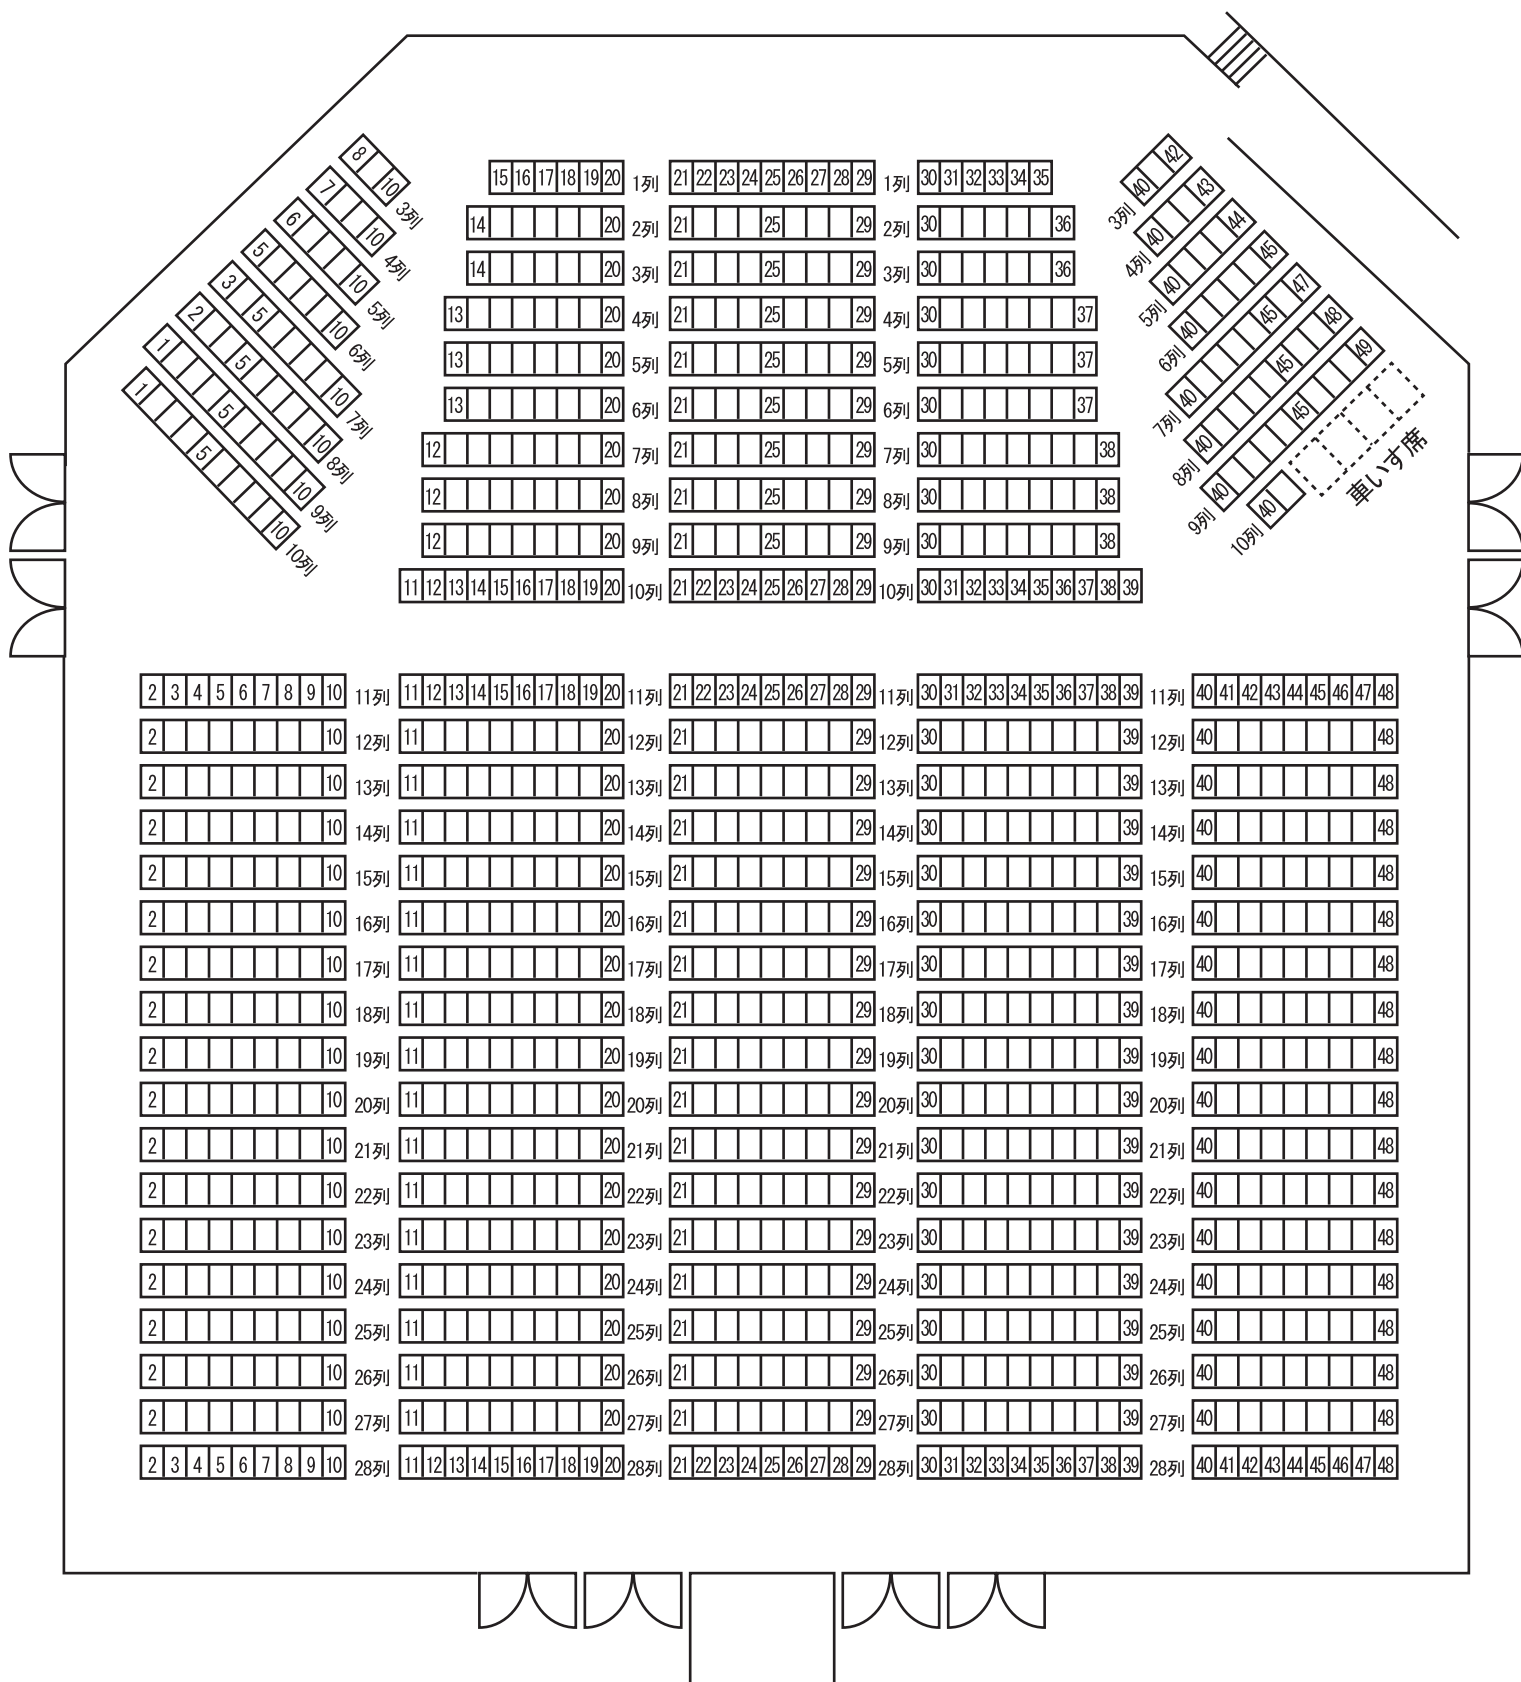

田川文化センター・大ホール 座席図

定員：固定席 1,200